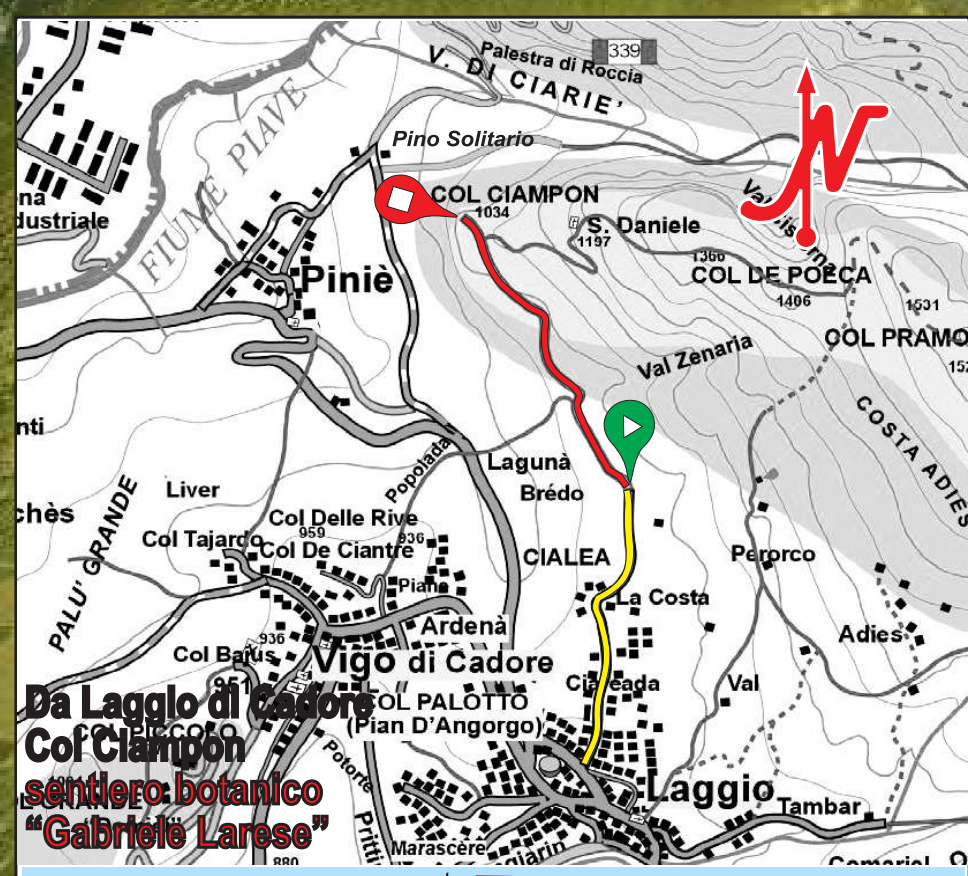

# LAGGIO COL CIAMPON SENTIERO BOTANICO

Sentiero botanico "Gabriele Larese"

Image © 2013 European Space Imaging  
© 2013 Cnes/Spot Image

© 2013 Google

CLUB ALPINO ITALIANO  
SEZIONE DI  
VIGO DI CADORE