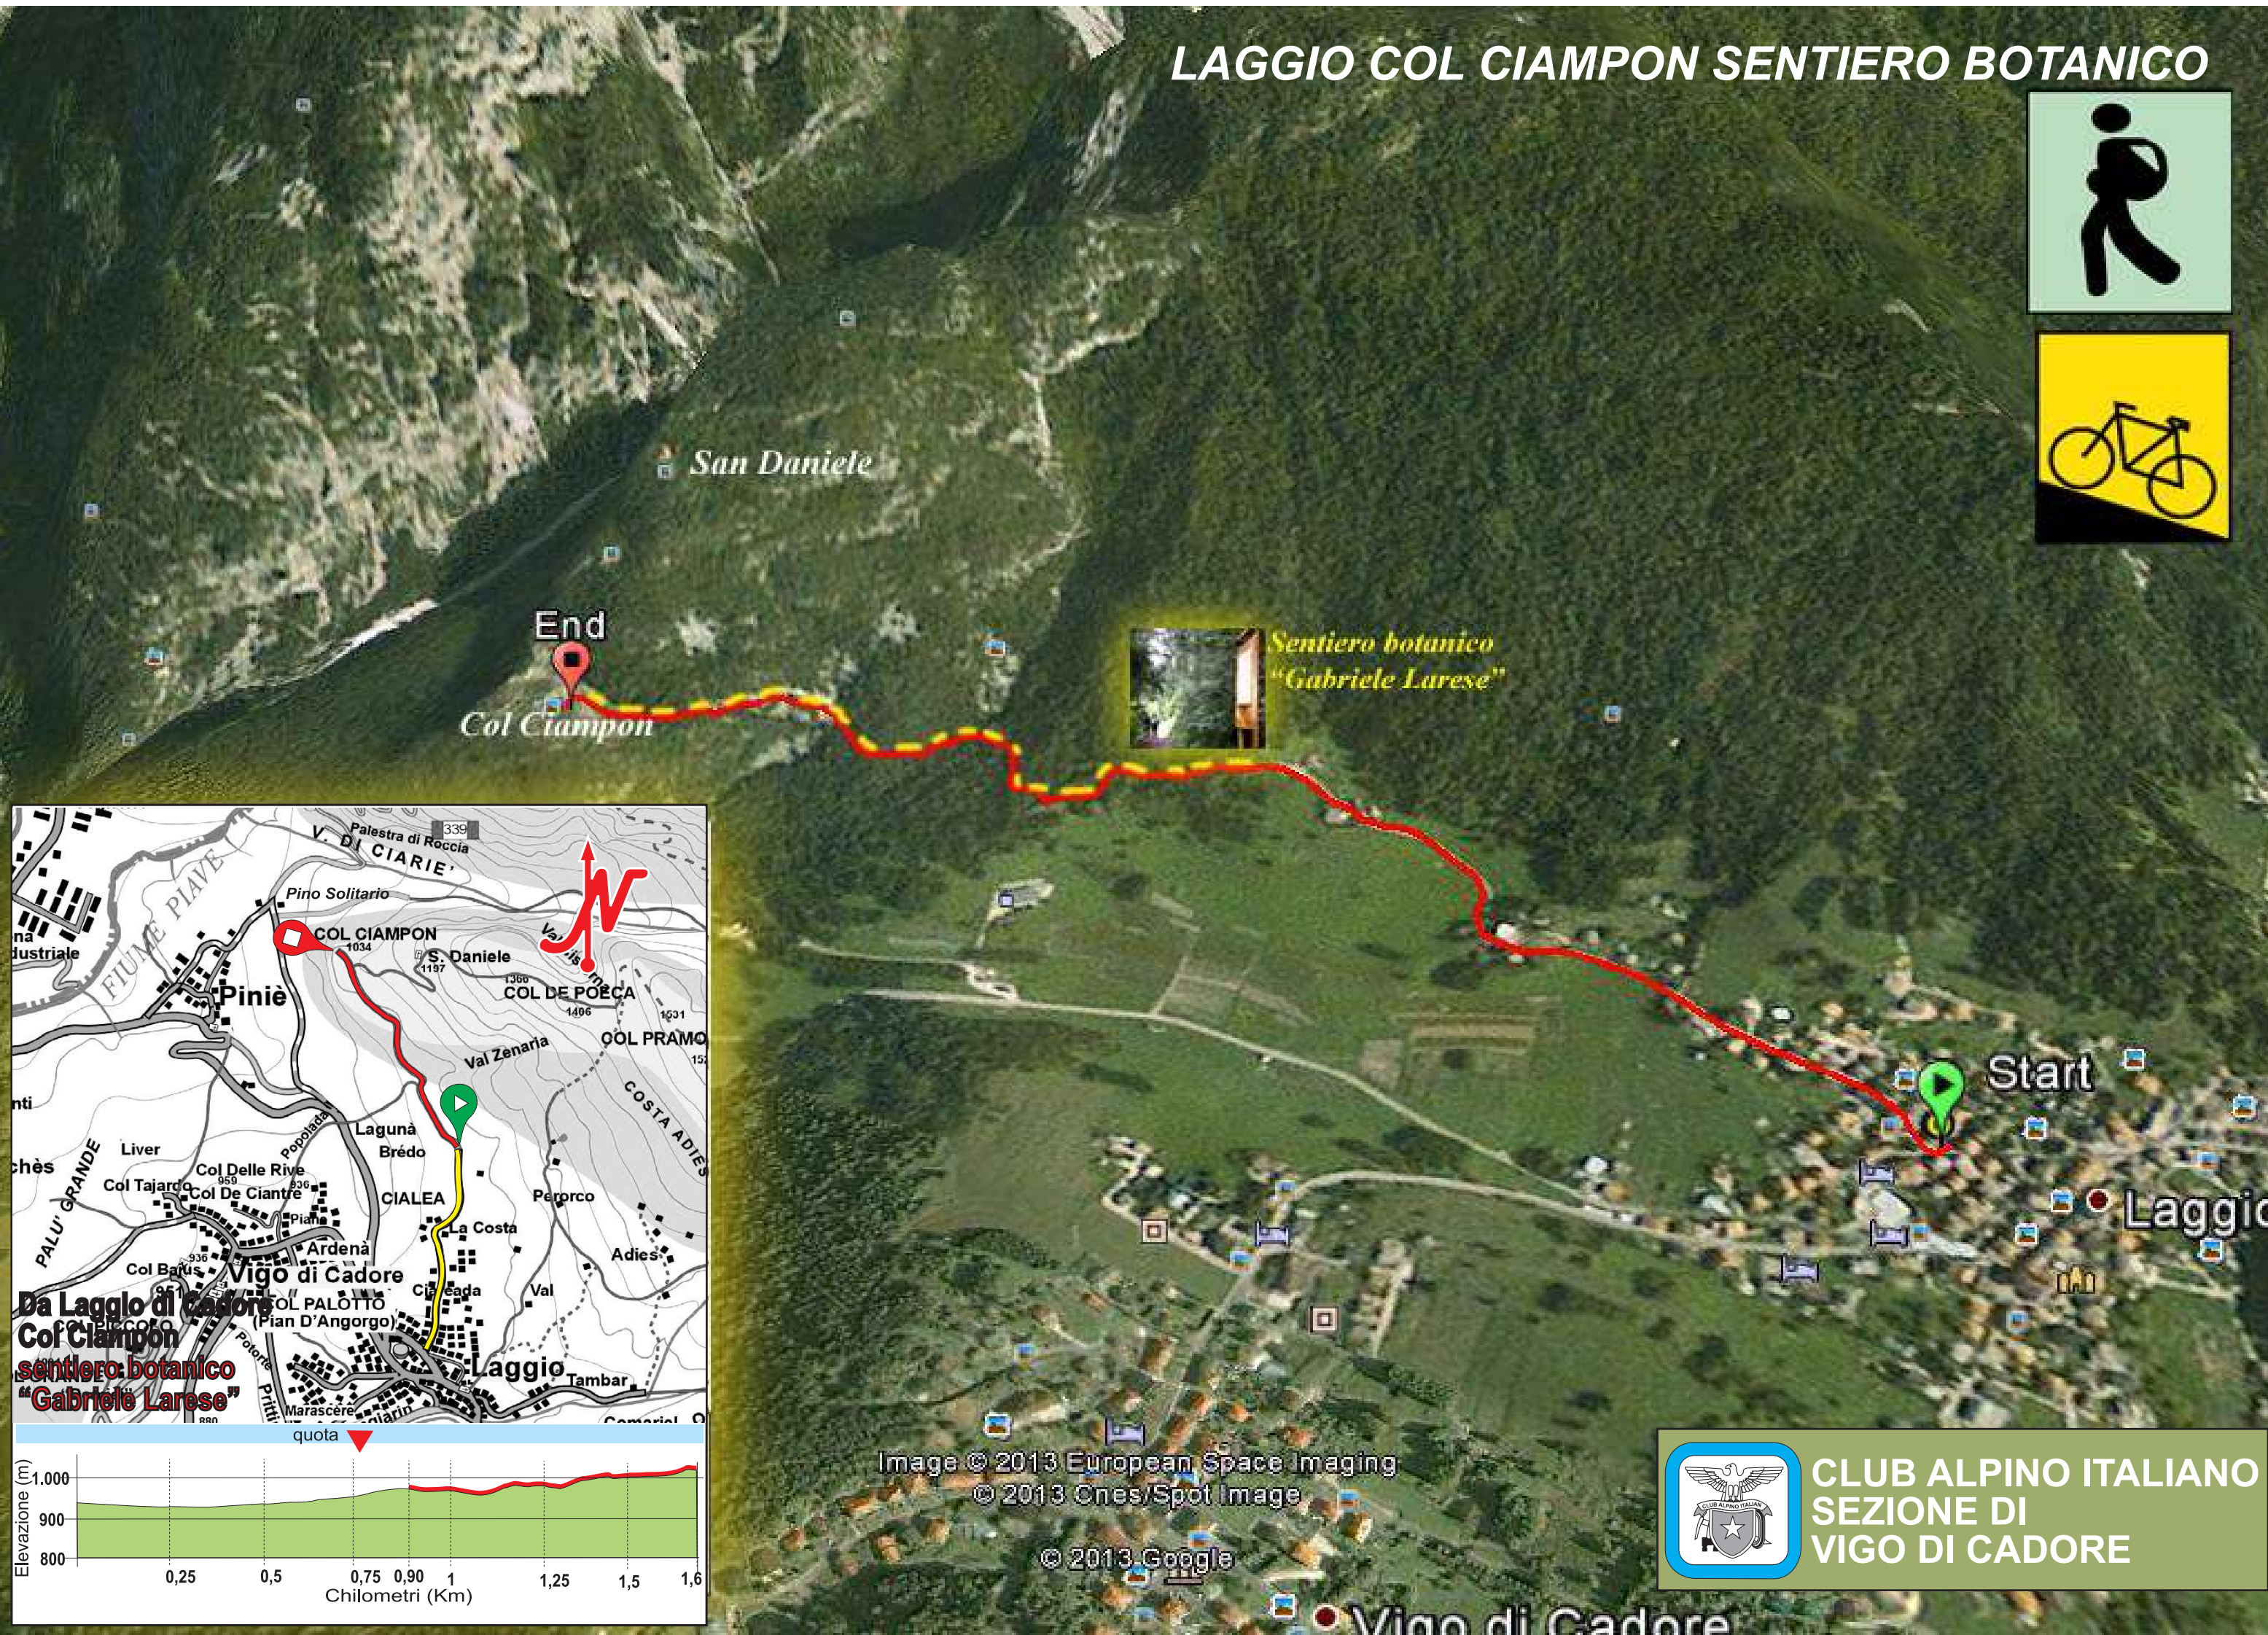

# LAGGIO COL CIAMPON SENTIERO BOTANICO

Sentiero botanico "Gabriele Larese"

Image © 2013 European Space Imaging  
© 2013 Cnes/Spot Image

© 2013 Google

CLUB ALPINO ITALIANO  
SEZIONE DI  
VIGO DI CADORE