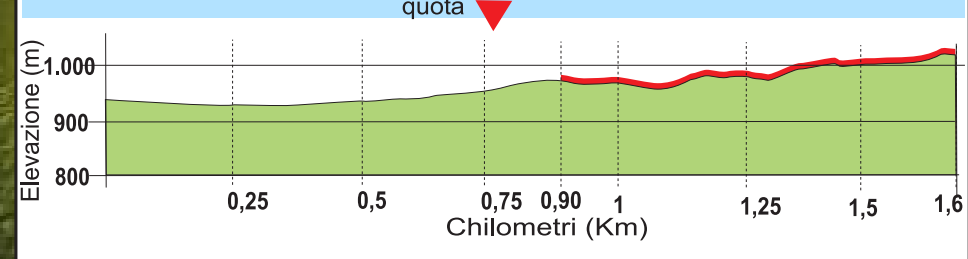

# LAGGIO COL CIAMPON SENTIERO BOTANICO

Sentiero botanico "Gabriele Larese"

Image © 2013 European Space Imaging  
© 2013 Cnes/Spot Image

© 2013 Google

CLUB ALPINO ITALIANO  
SEZIONE DI  
VIGO DI CADORE