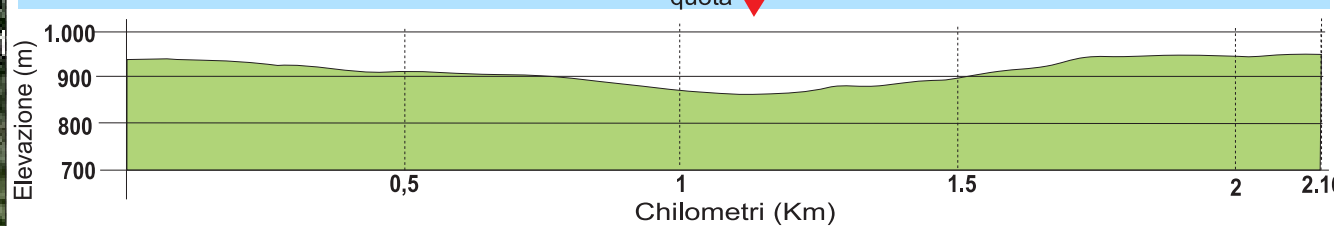

LAGGIO CIARESELLA BARCO

 CLUB ALPINO ITALIANO
SEZIONE DI
VIGO DI CADORE

© 2009 GeoBasis-DE/BKG
Image © 2013 Geoimage Ausl
© 2013 Google
© 2013 Cnes/Spot Image