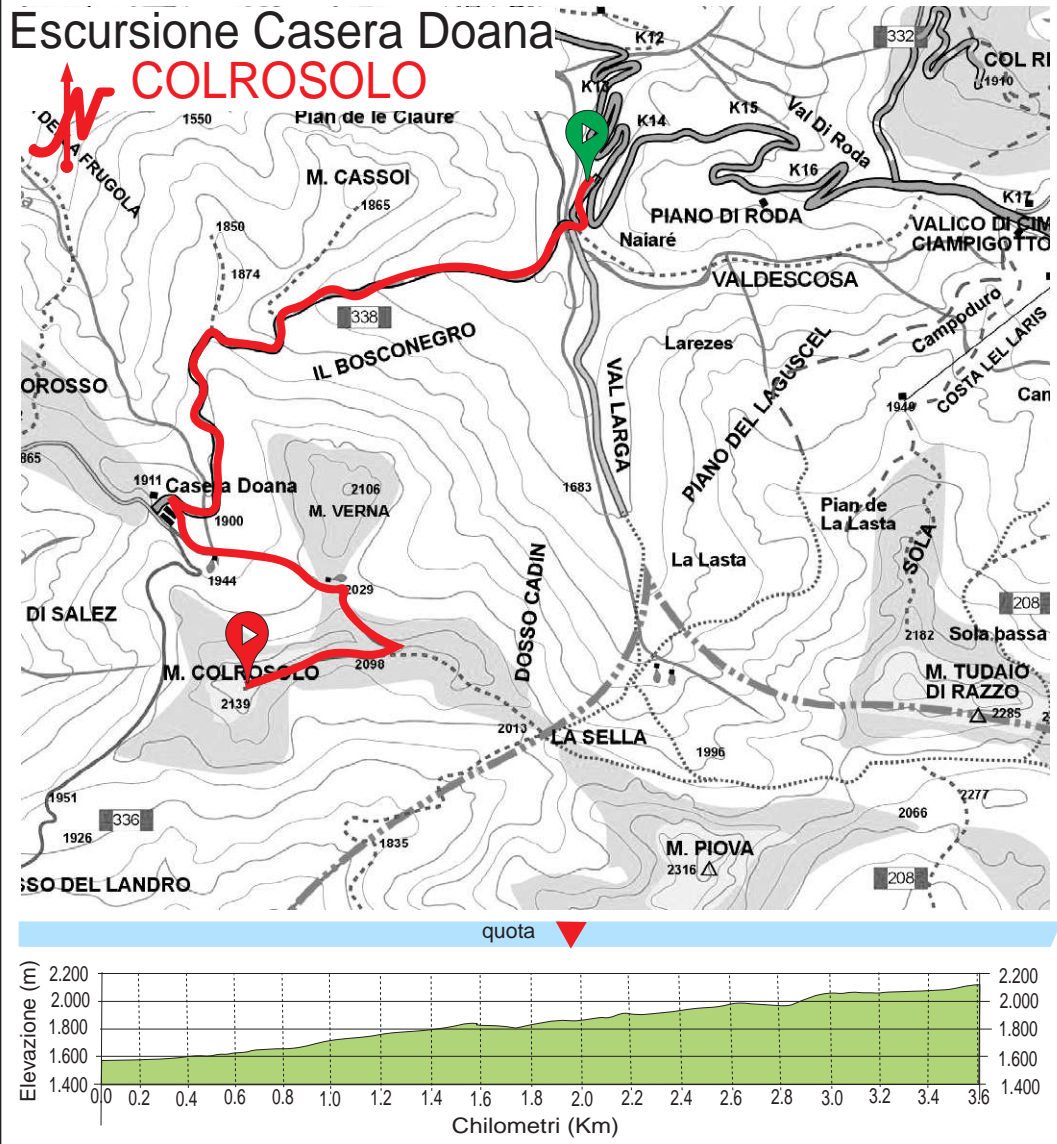

Escursione Casera Doana

COLROSOLO

CASERA DOANA M. COLROSOLO

© 2013 Google

© 2013 Cnes/Spot Image
Image © 2013 DigitalGlobe

CLUB ALPINO ITALIANO
SEZIONE DI
VIGO DI CADORE