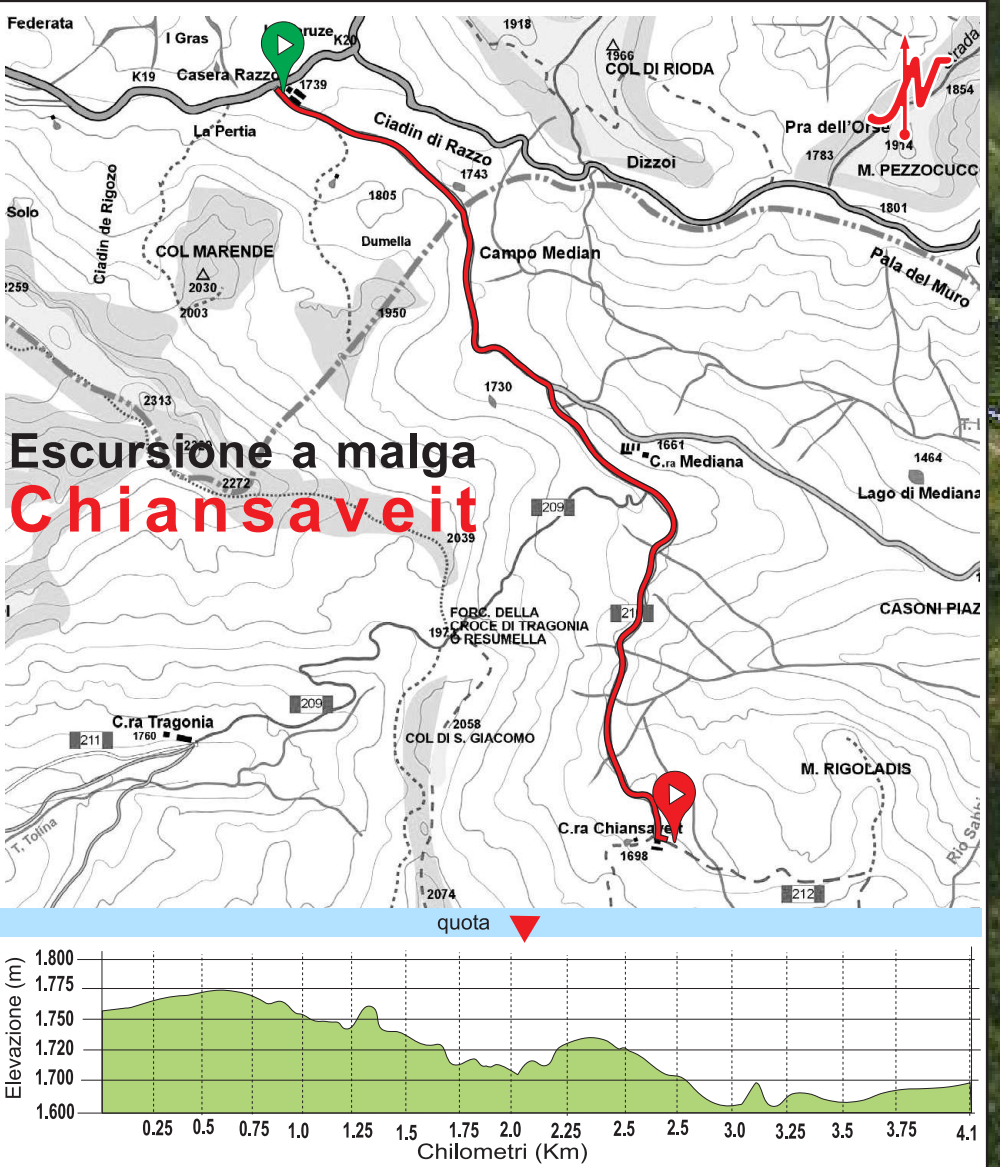

CLUB ALPINO ITALIANO
SEZIONE DI
VIGO DI CADORE

CASERA RAZZO -CASERA CHIANSAVEIT

Monte Bivera

End

Tudai di Razzo

Start

© 2013 Google
 Image © 2013 European Space Imaging
 © 2013 Cnes/Spot Image
 Image © 2013 DigitalGlobe

Google earth