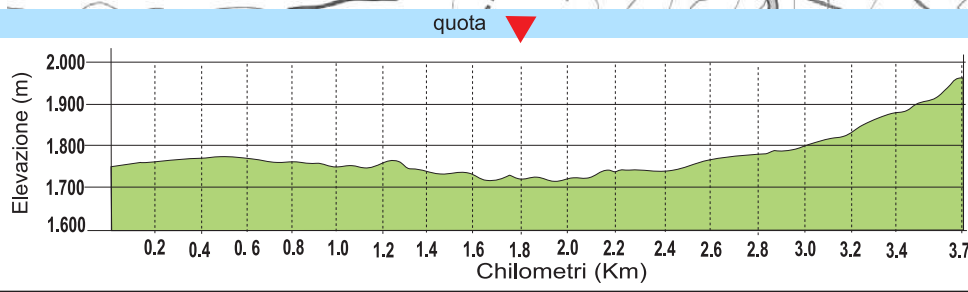

CASERA RAZZO - FORCELLA DELLA CROCE DI TRAGONIA

monte Bivera

CLUB ALPINO ITALIANO
SEZIONE DI
VIGO DI CADORE

End
Tragonia

Casera Mediana

Start

Casera Razzo

© 2013 Google
Image © 2013 European Space Imaging
© 2013 Cnes/Spot Image
Image © 2013 DigitalGlobe