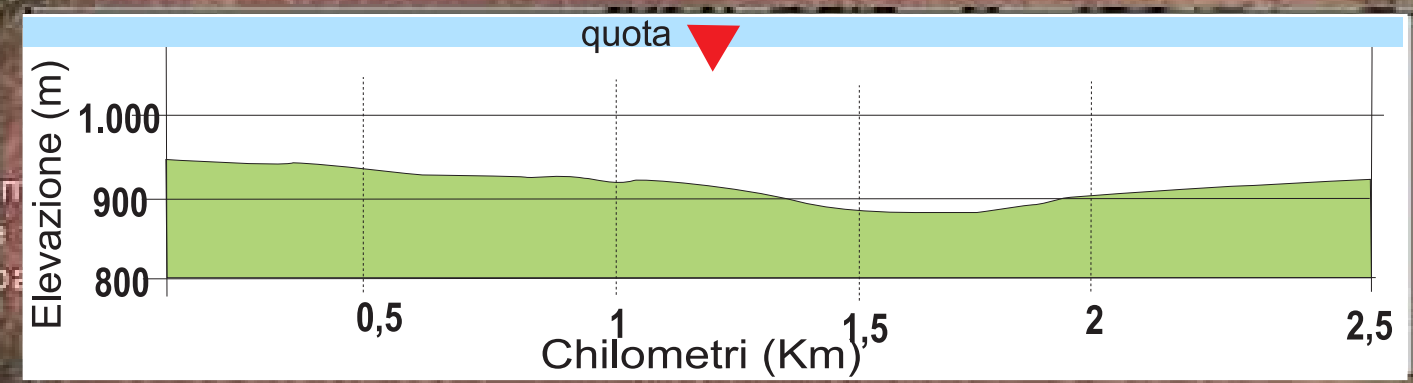

© 2013 Ches/Spot Im
© 2013 Google
Image © 2013 European Spa