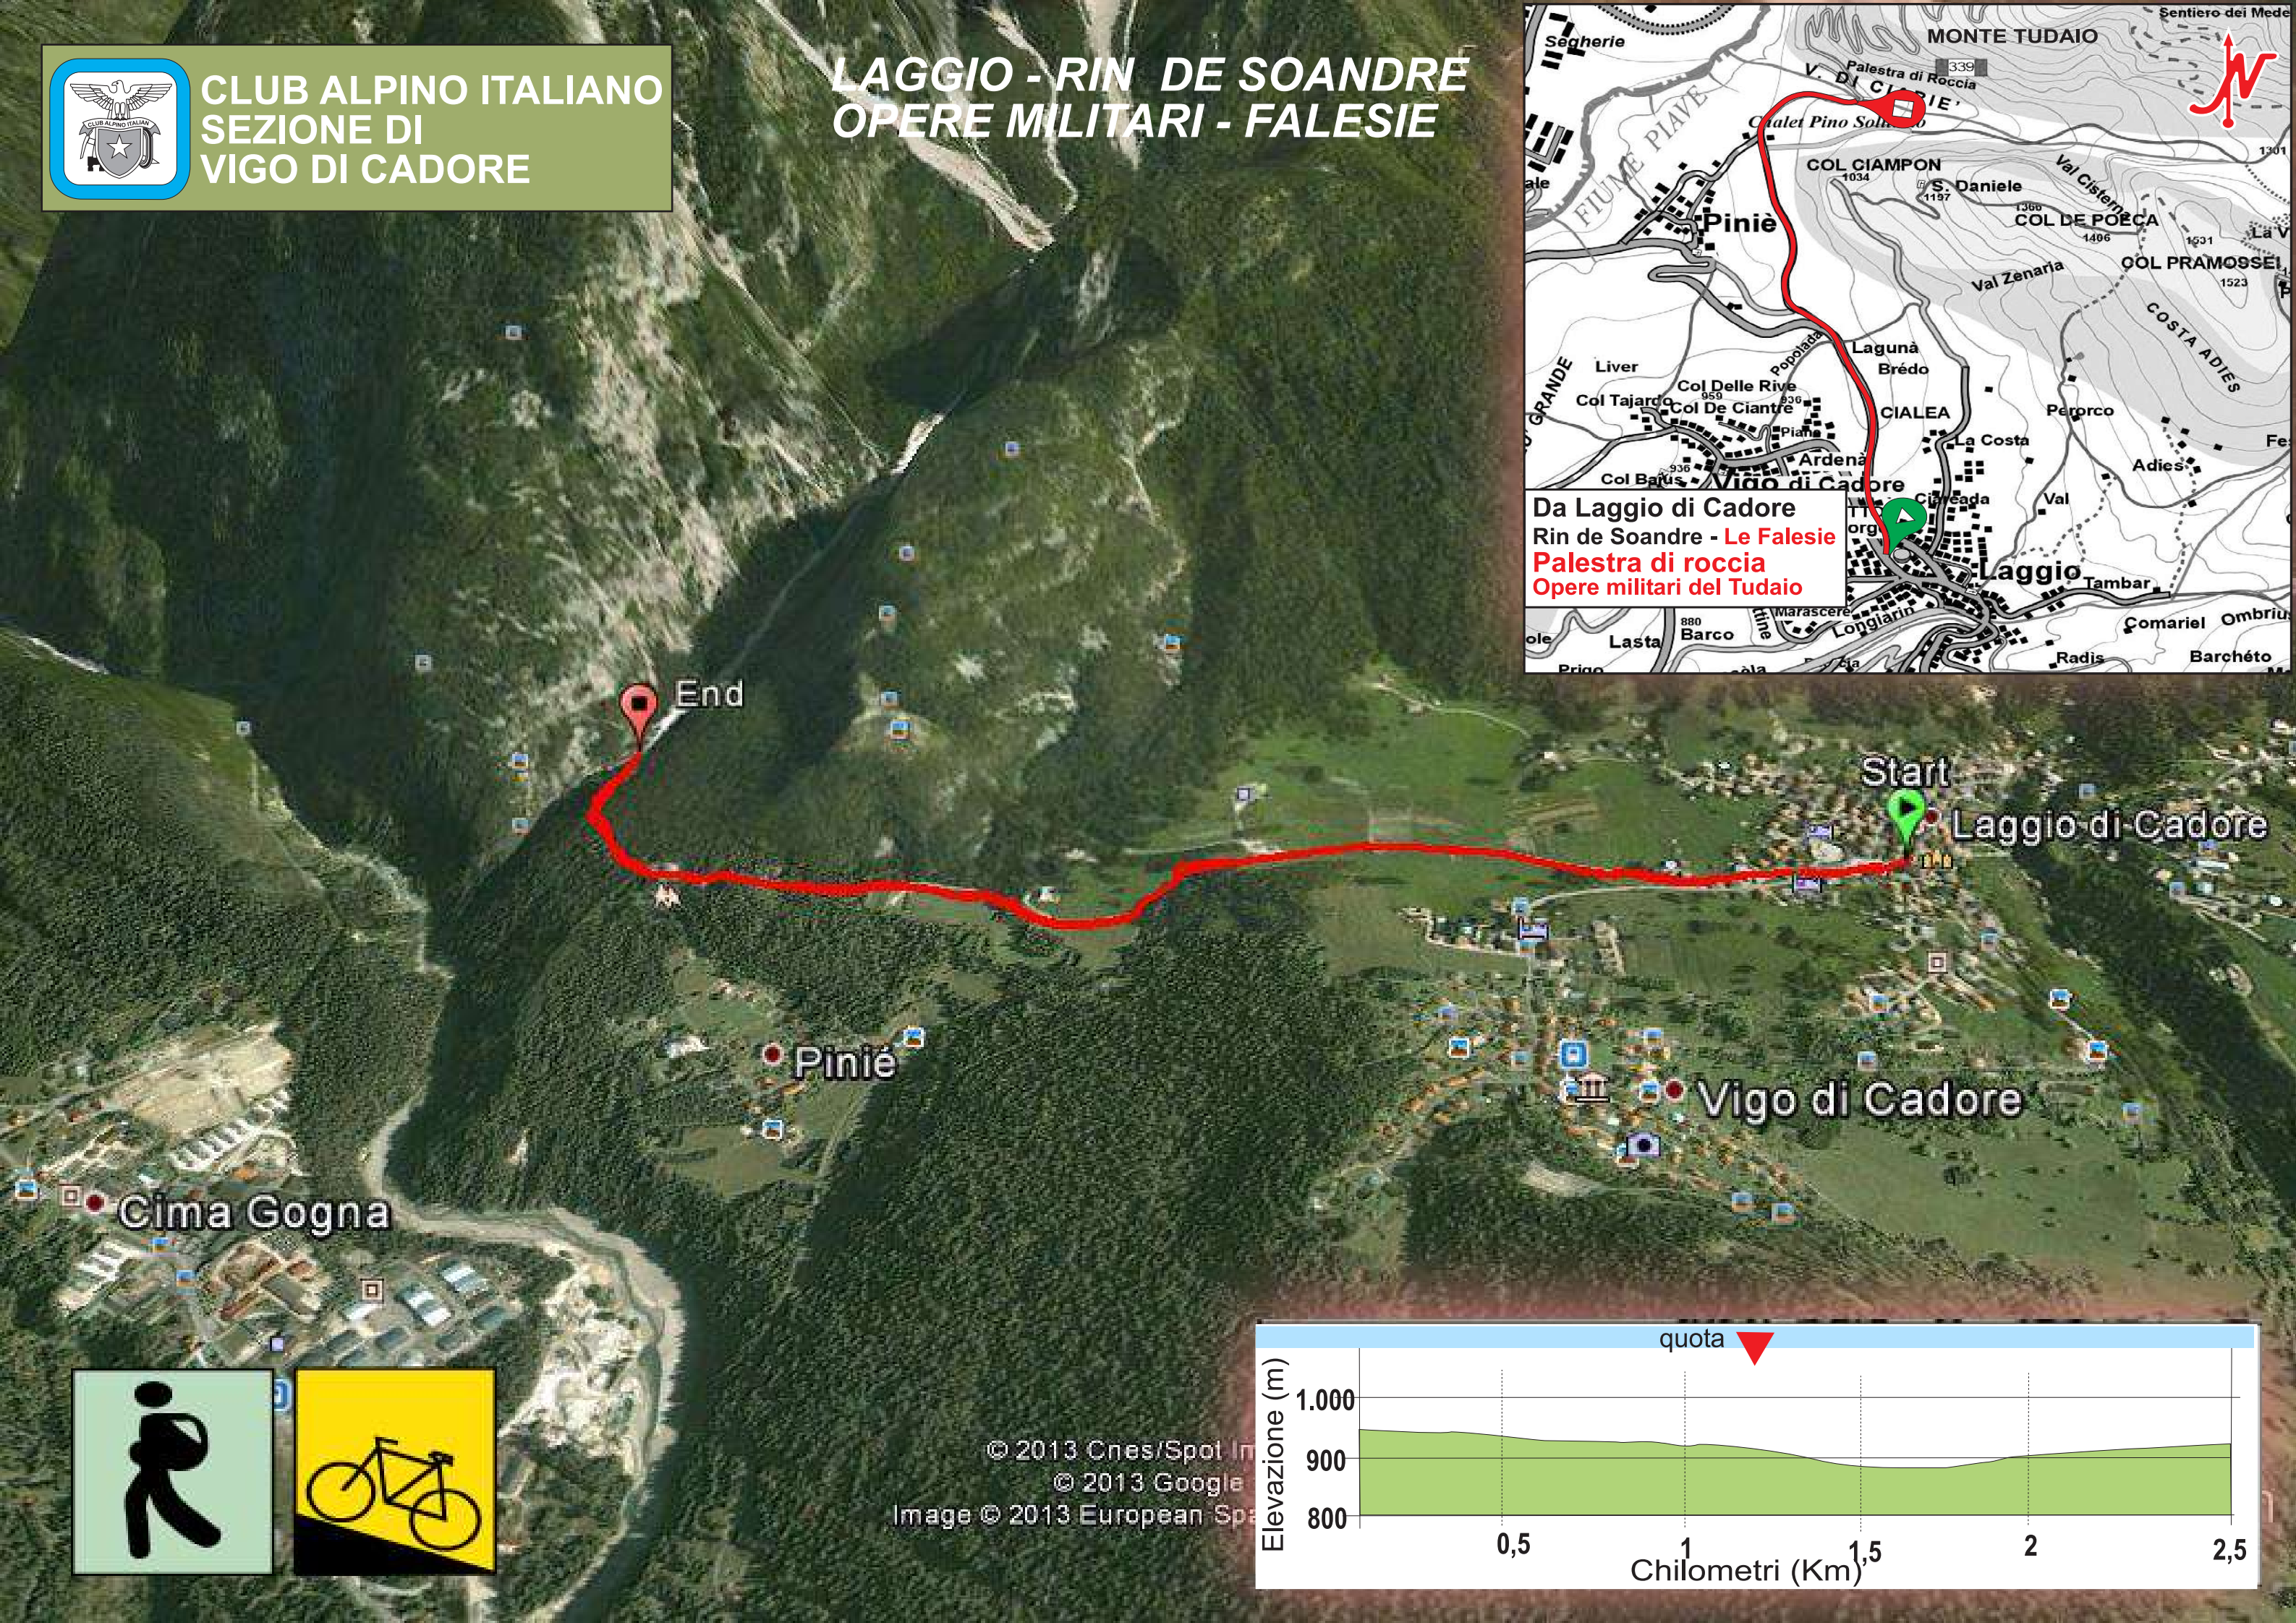

CLUB ALPINO ITALIANO
SEZIONE DI
VIGO DI CADORE

LAGGIO - RIN DE SOANDRE OPERE MILITARI - FALESIE

Da Laggio di Cadore
 Rin de Soandre - Le Falesie
 Palestra di roccia
 Opere militari del Tudaio

End

Start

Laggio di Cadore

Pinié

Vigo di Cadore

Cima Gogna

© 2013 Ches/Spot Im
 © 2013 Google
 Image © 2013 European Spa