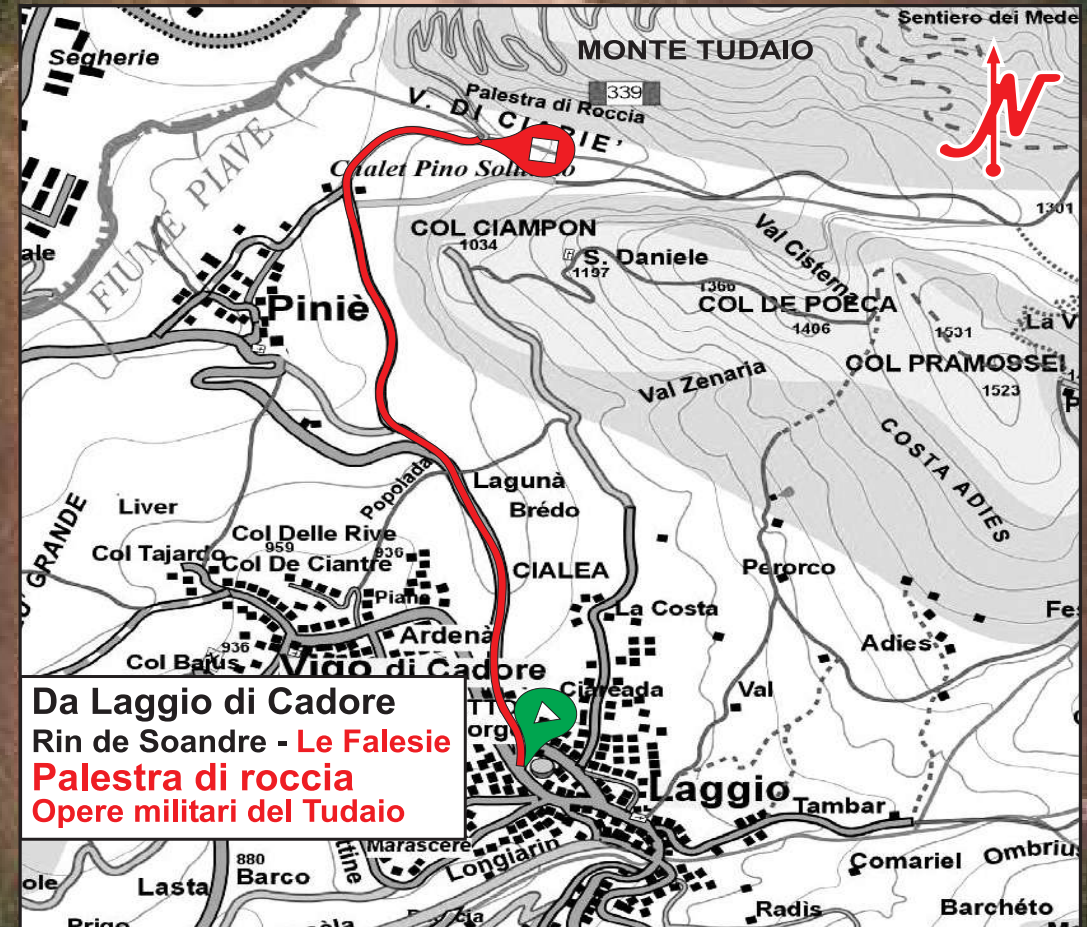

CLUB ALPINO ITALIANO
SEZIONE DI
VIGO DI CADORE

LAGGIO - RIN DE SOANDRE OPERE MILITARI - FALESIE

Da Laggio di Cadore
 Rin de Soandre - Le Falesie
 Palestra di roccia
 Opere militari del Tudaio

End

Start

Laggio di Cadore

Pinié

Vigo di Cadore

Cima Gogna

© 2013 Ches/Spot Im
 © 2013 Google
 Image © 2013 European Spa