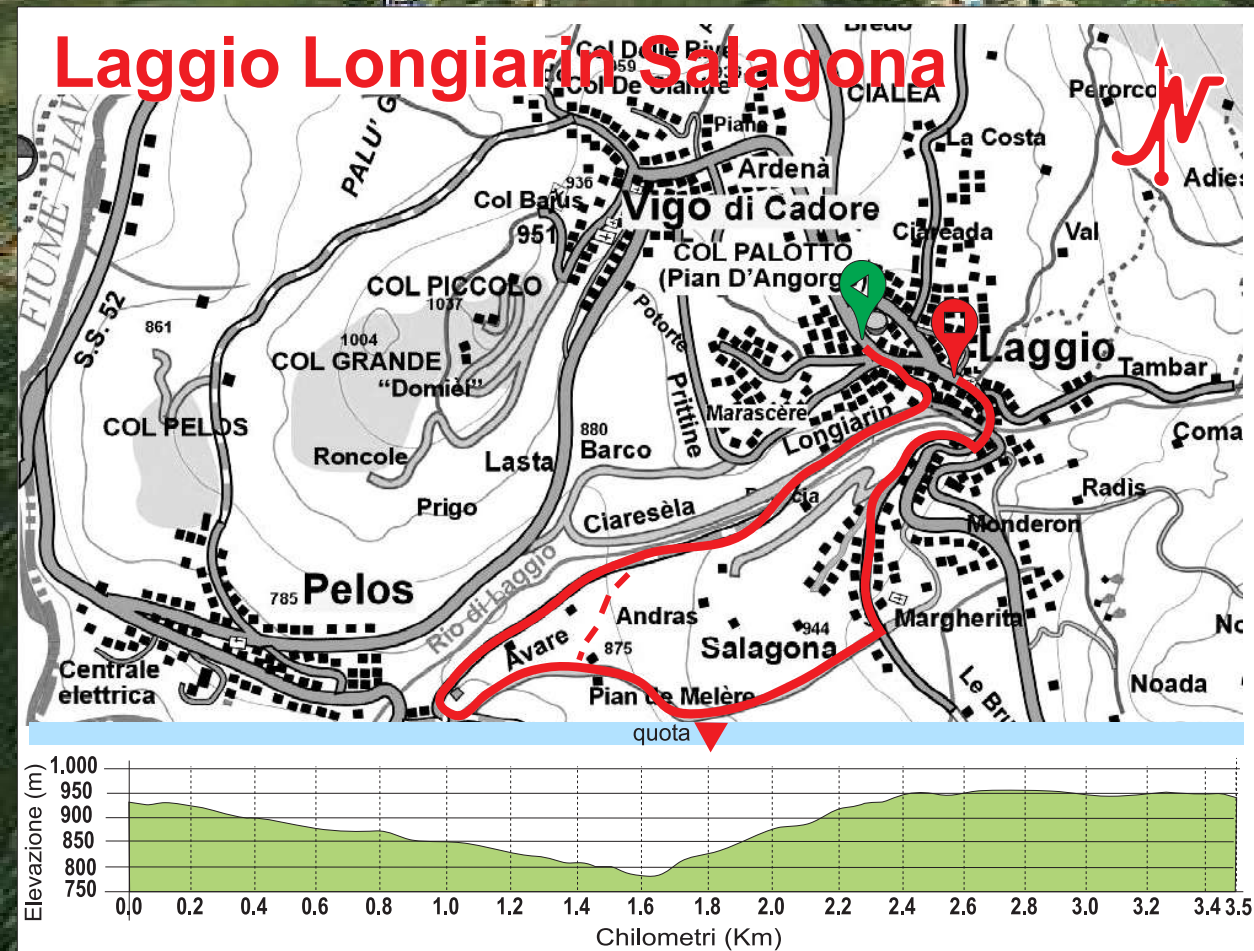

LAGGIO LONGIARIN SALAGONA

32040 Laggio di Cadore BL, Italia

Laggio Longiarin Salagona

© 2013 Cnes/Spot Image
© 2013 Google
Image © 2013 European Space Imaging