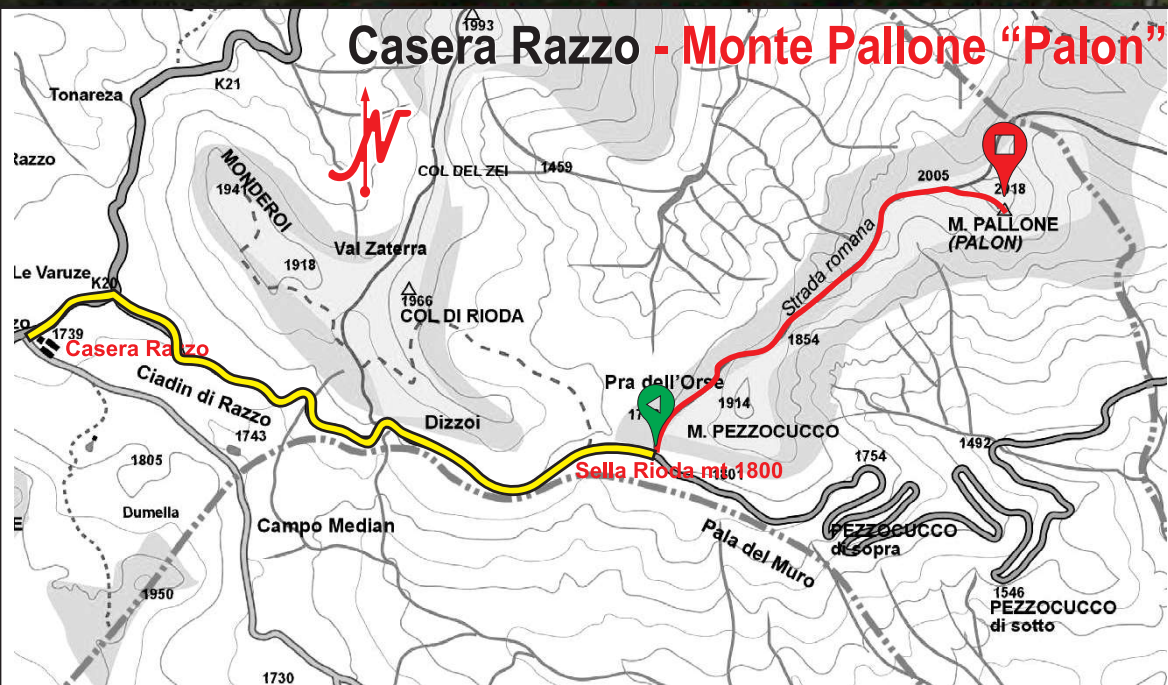

SELLA RIODA PEZZOCUCCO MONTE PALLONE

Image © 2012 European Space Imaging
© 2012 Google
© 2012 Cnes/Spot Image
© 2009 GeoBasis-DE/BKG

46°28'44.09"N 12°37'34.79"E elev 1886 m

CLUB ALPINO ITALIANO
SEZIONE DI
VIGO DI CADORE