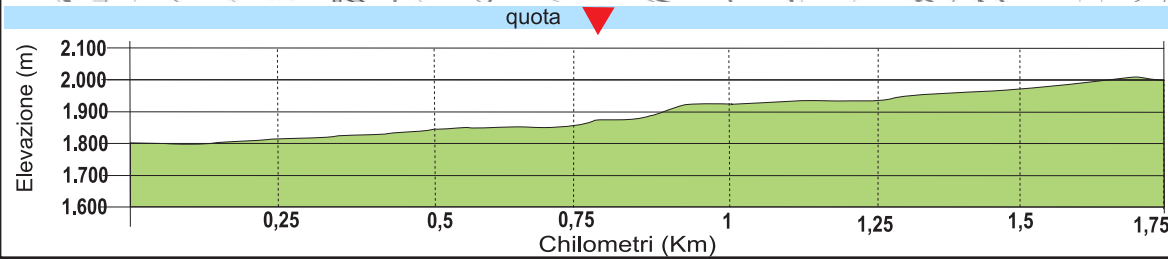

SELLA RIODA PEZZOCUCCO MONTE PALLONE

Image © 2012 European Space Imaging
© 2012 Google
© 2012 Cnes/Spot Image
© 2009 GeoBasis-DE/BKG

46°28'44.09"N 12°37'34.79"E elev 1886 m

CLUB ALPINO ITALIANO
SEZIONE DI
VIGO DI CADORE