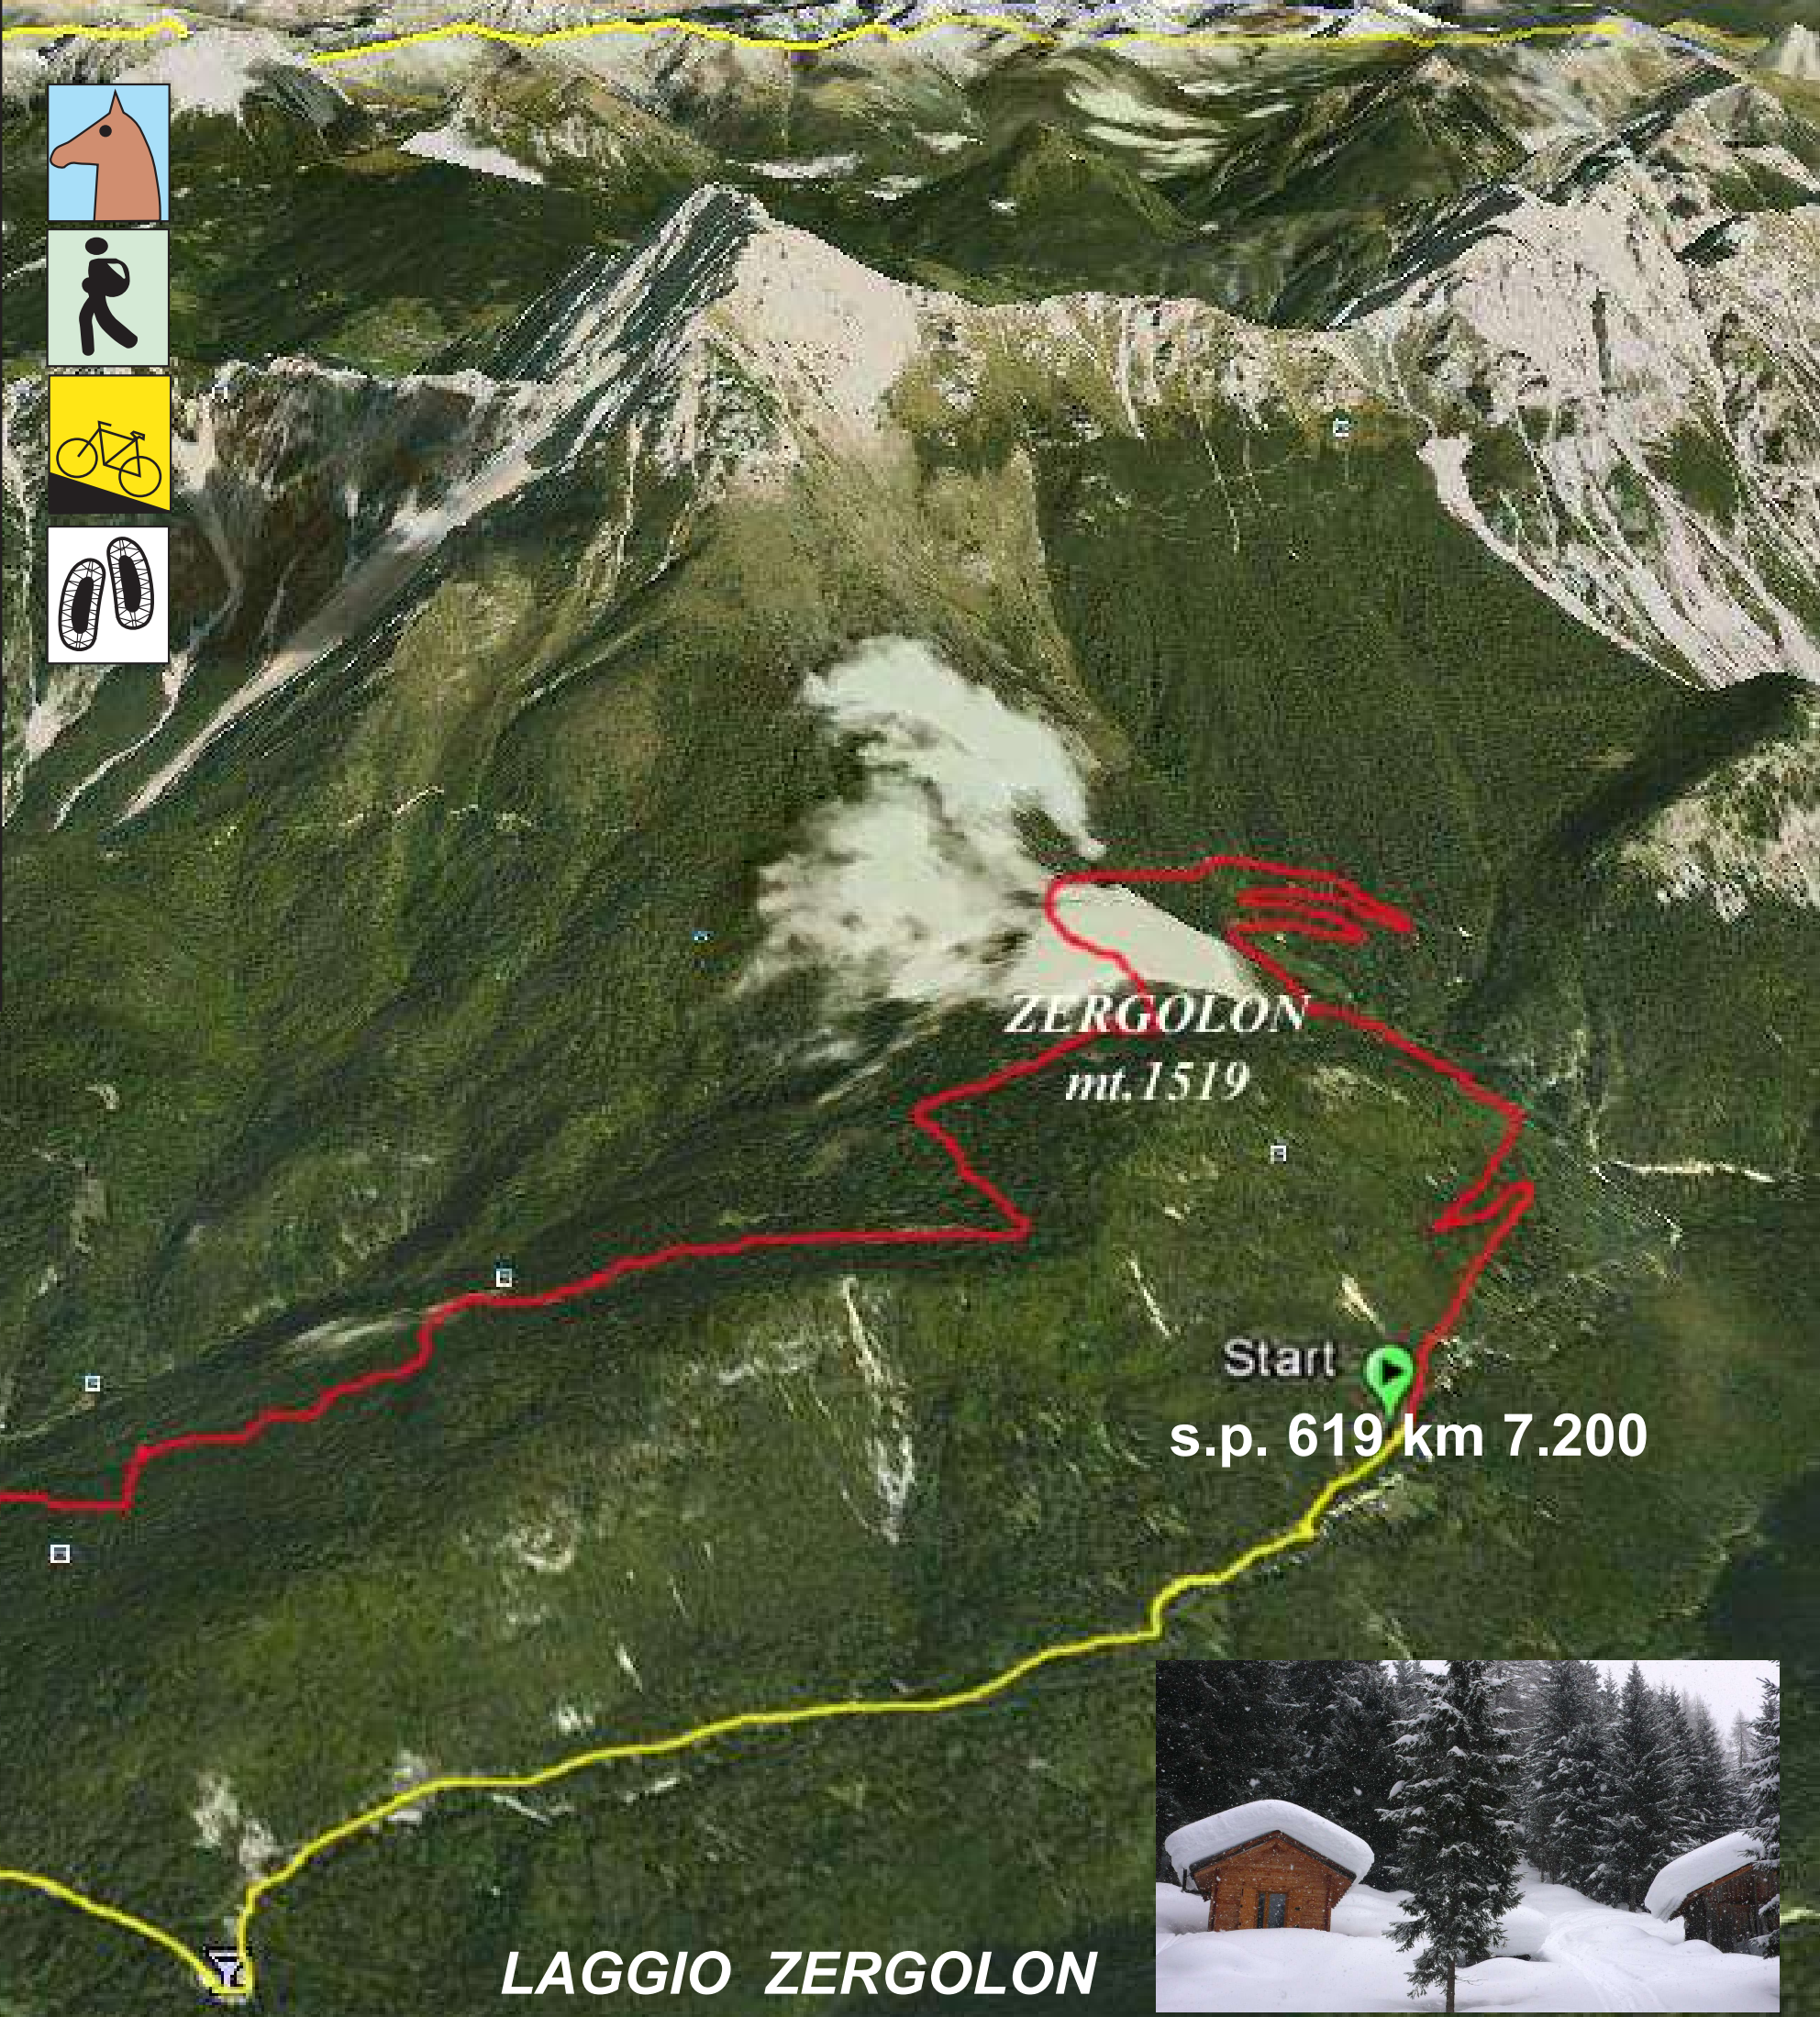

Escursione a Zergolon

ZERGOLON
mt. 1519

Start
s.p. 619 km 7.200

Laggio BL End

Vigo di Cadore

CLUB ALPINO ITALIANO
SEZIONE DI
VIGO DI CADORE

LAGGIO ZERGOLON