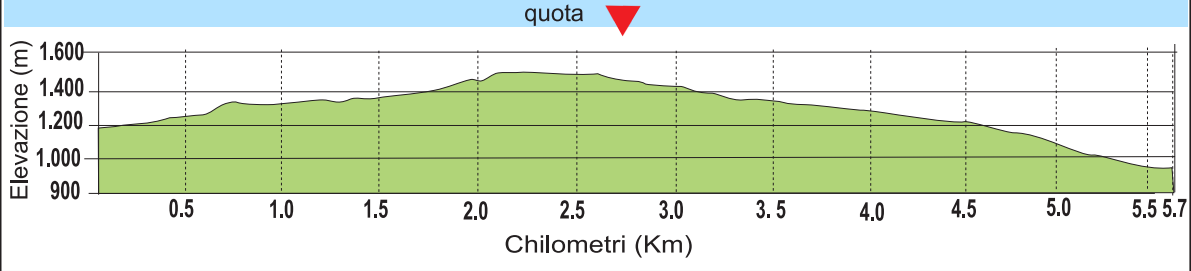

Escursione a Zergolon

ZERGOLON
mt. 1519

Start
s.p. 619 km 7.200

Laggio BL End

Vigo di Cadore

CLUB ALPINO ITALIANO
SEZIONE DI
VIGO DI CADORE

LAGGIO ZERGOLON